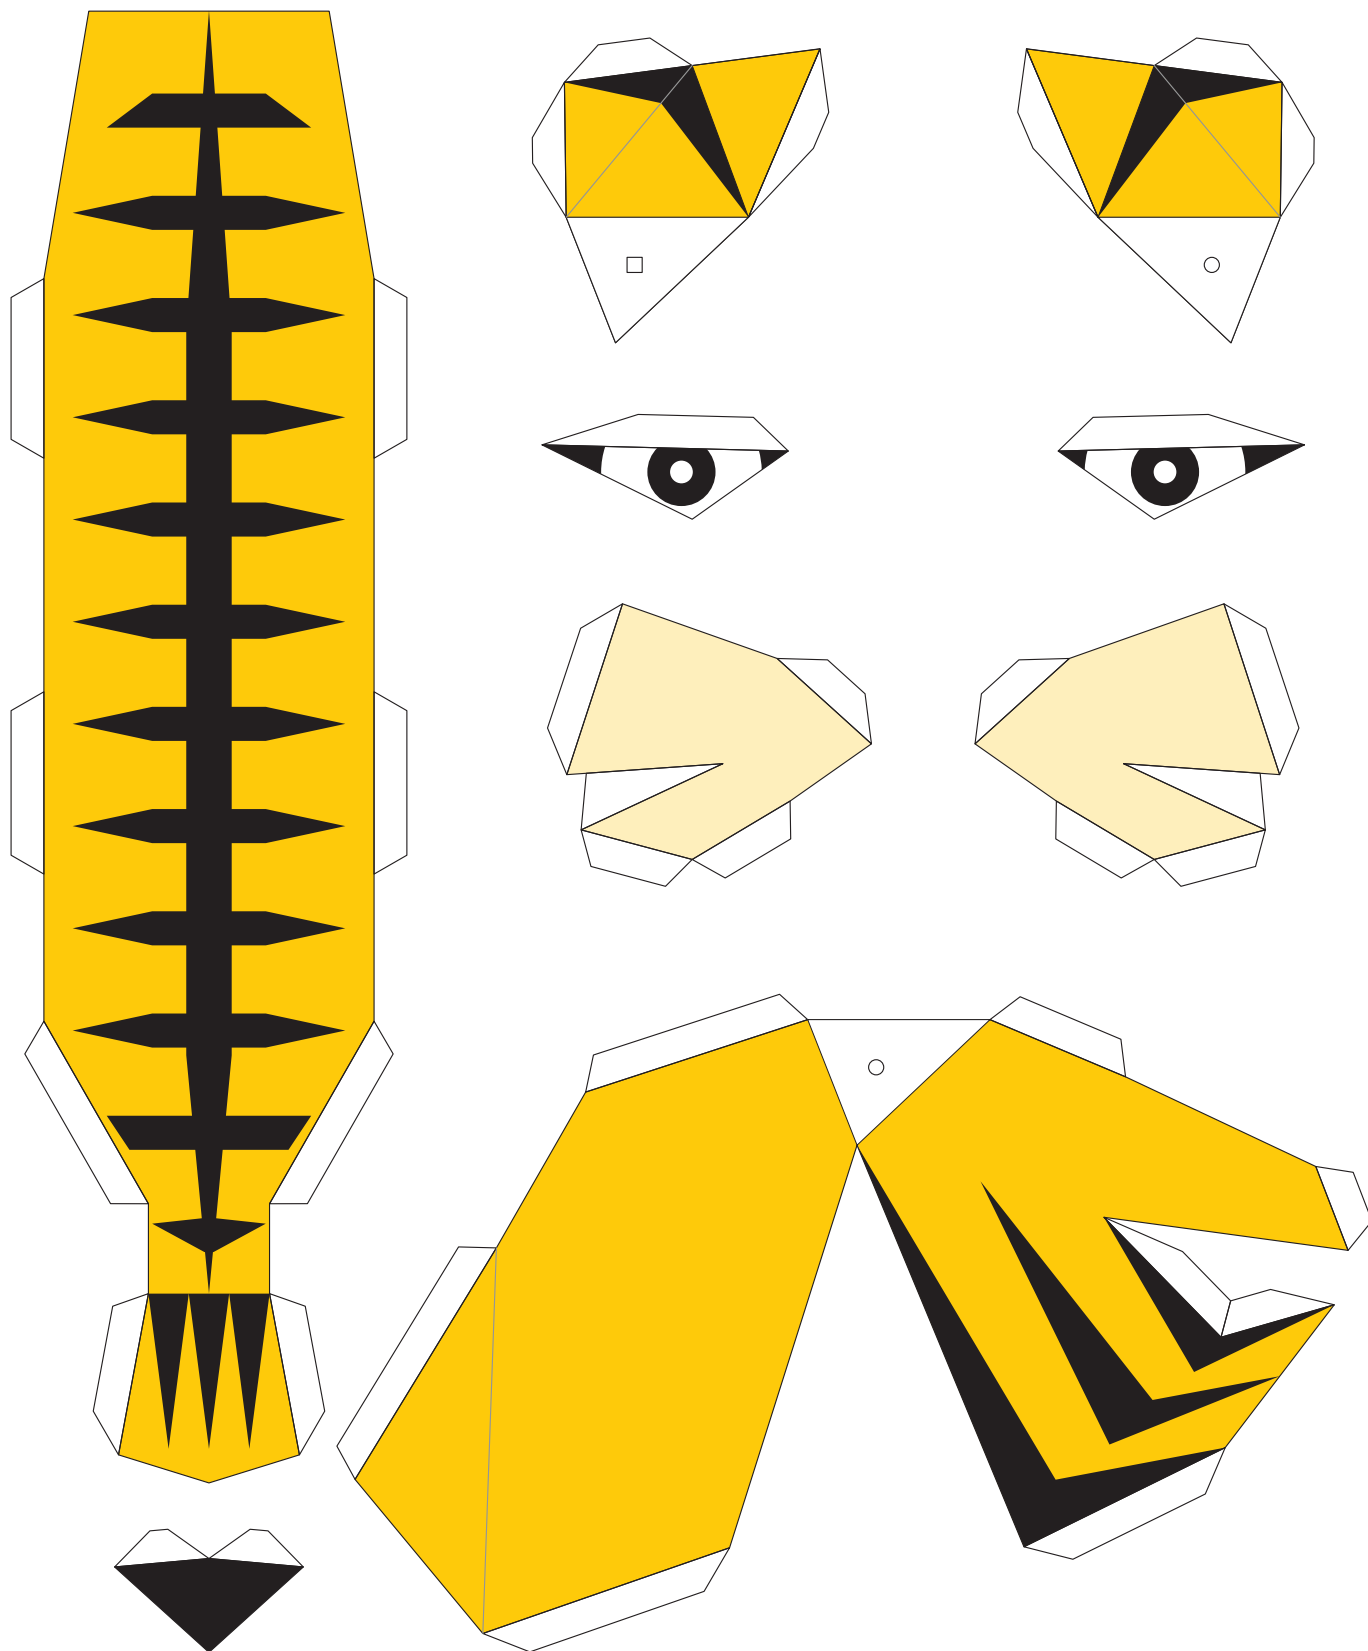

■ タイガーマスク 250 ml

A

原寸で出力
サイズ確認→

■ タイガーマスク 250 ml

B

原寸で出力
サイズ確認→